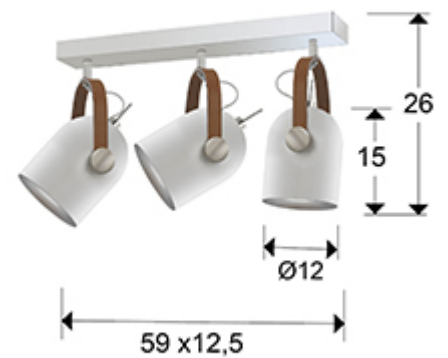

346821

>>MODELO ANULADO

·Incluye 3 E14 LED 7W

INFORMACIÓN GENERAL

Código EAN: 8435435323882

DIMENSIONES

Dimensiones: ↔ 59,0 ↓ 26,0 ↘ 12,5 cm
Peso: 2,6 Kg

DIMENSIONES CON EMBALAJE

Peso: 3,3 Kg
Volumen: 0,0380m³
Dimensiones: ↔ 65,0 ↓ 31,0 ↘ 19,0 cm

INFORMACIÓN TÉCNICA

Clase energética: A+
Clase eléctrica: Class 1
Potencia máxima: 3x20W
Voltaje: 110/220 V
Frecuencia: 50/60 Hz
Flujo luminoso: 1.650 lm

INFORMACIÓN ADICIONAL

Material: Metal, polipiel
Acabado: Blanco, cromo, plata, cuero
Medidas de la pantalla/tulipa: \varnothing 12,0 \updownarrow 15,0 cm
Florón (espacio para instalación): \leftrightarrow 55,0 \updownarrow 2,5 \swarrow 12,0 cm