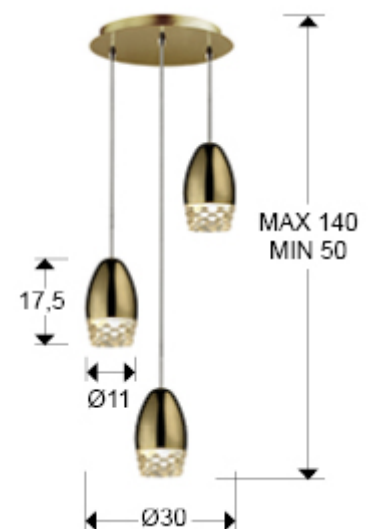

553350

>>MODELO ANULADO

·Incluye 3 G9 LED 6W

## DIMENSIONES

Dimensiones: Ø 30,0 ↑ 90,0 cm  
 Altura instalada: 50,0/ máx. 140,0 cm  
 Peso: 3,8 Kg

## DIMENSIONES CON EMBALAJE

Peso: 4,7 Kg  
 Volumen: 0,0340m<sup>3</sup>  
 Dimensiones: ↔ 42,0 ↓ 26,0 ↗ 31,0 cm

---

## INFORMACIÓN ADICIONAL

Material: Metal, cristal.  
Acabado: Dorado, transparente.  
Medidas de la pantalla/tulipa:  $\varnothing$  11,0  $\updownarrow$  17,5 cm  
Florón (espacio para instalación):  $\varnothing$  22,5  $\updownarrow$  2,3 cm  
Color del cable: Transparente