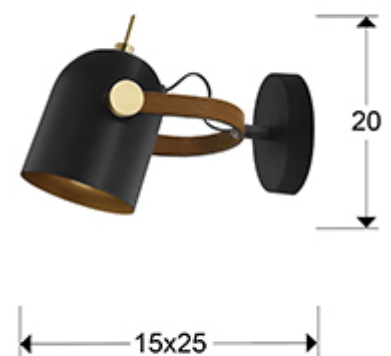

## Adame

346573

Lámparas de pared

Lámpara de pared de 1 luz, realizada en metal acabado en negro mate y oro, con detalles en latón pulido. Asa forrada en polipiel marrón. Foco giratorio.

·Incluye 1 E14 LED 7W. DIMABLE

### DIMENSIONES

Dimensiones: ↔ 15,0 ↓ 20,0 ↗ 25,0 cm  
Peso: 0,7 Kg

### DIMENSIONES CON EMBALAJE

Peso: 1,0 Kg  
Volumen: 0,0080m<sup>3</sup>  
Dimensiones: ↔ 26,0 ↓ 18,0 ↗ 18,0 cm

---

## INFORMACIÓN ADICIONAL

Material: Metal, polipiel  
Acabado: Pintura mate negro y oro  
Medidas de la pantalla/tulipa:  $\varnothing$  12,0  $\updownarrow$  14,5 cm  
Florón (espacio para instalación):  $\varnothing$  12,0  $\updownarrow$  2,5 cm  
Color del cable: NEGRO